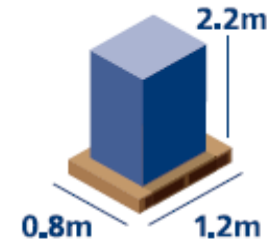

MODELOS DE PALES DESDE 1 ENERO 2022

Max **150kg**

MINI QUARTER PALLET

Max **150kg**

MINI QUARTER PALLET

Max **300kg**

QUARTER PALLET

Max **300kg**

SUPER EURO LIGHT PALLET

Max **600kg**

HALF PALLET

Max **450kg**

EXTRA LIGHT PALLET

Max **750kg**

LIGHT PALLET

Max **1,200kg**