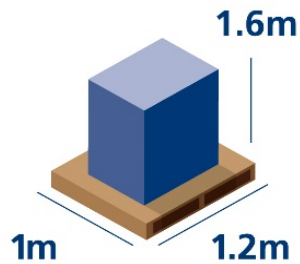

MODELOS DE PALES DESDE 1 ENERO 2022

Max **150kg**

MINI QUARTER PALLET

Max **150kg**

MINI QUARTER PALLET

Max **300kg**

QUARTER PALLET

Max **300kg**

SUPER EURO LIGHT PALLET

Max **600kg**

HALF PALLET

Max **450kg**

EXTRA LIGHT PALLET

Max **750kg**

LIGHT PALLET

Max **1,200kg**